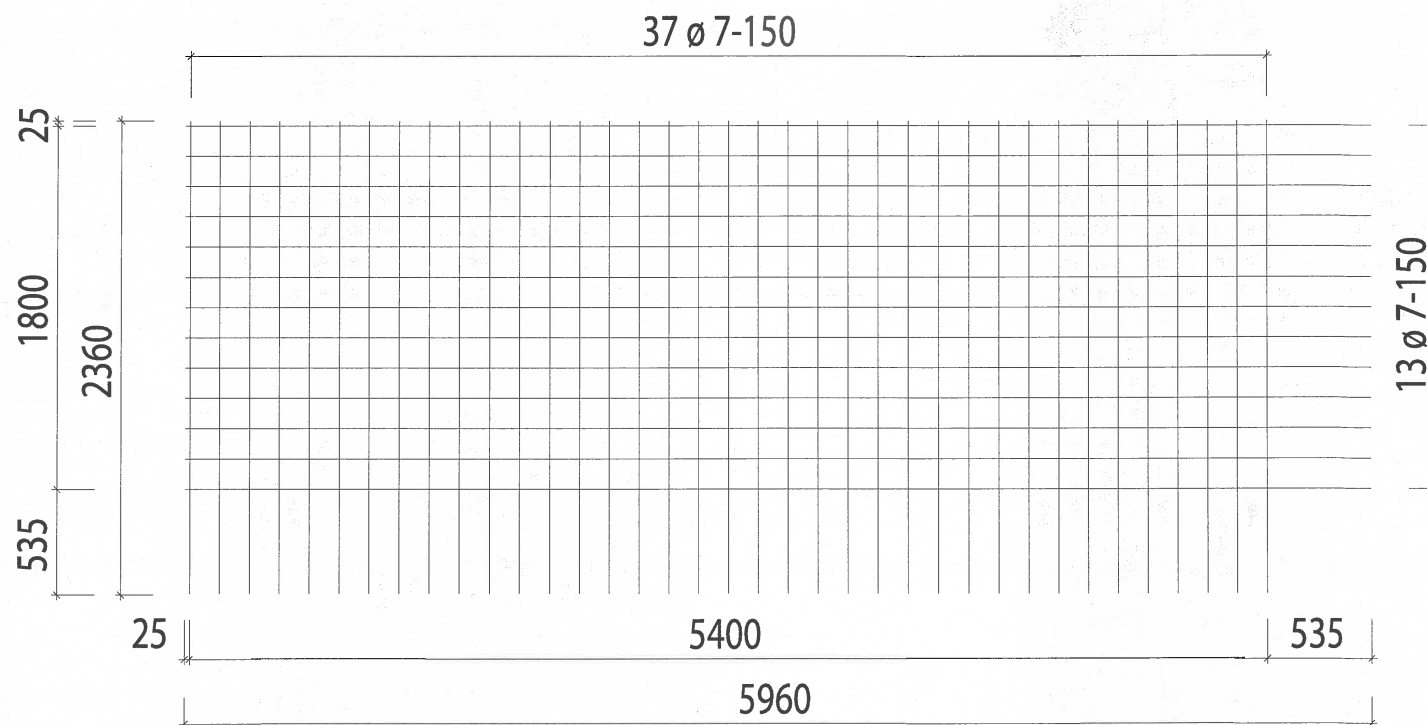

Type	Langs-wapening maat / diam. (mm)	Dwars-wapening maat / diam. (mm)	Lengte (mm)	Breedte (mm)	Gewicht per mat (kg)	Aantal per pak	Gewicht per pak (kg)
BEC-188-A	150 / 6,0	150 / 6,0	5950	2350	36,48	40	1459

BEC-188-A

Type	Langs-wapening maas / diam. (mm)	Dwars-wapening maas / diam. (mm)	Lengte (mm)	Breedte (mm)	Gewicht per mat (kg)	Aantal per pak	Gewicht per pak (kg)
BEC-257-A	150 / 7,0	150 / 7,0	5960	2360	49,77	30	1493

BEC-257-A

Type	Langs-wapening maas / diam. (mm)	Dwars-wapening maas / diam. (mm)	Lengte (mm)	Breedte (mm)	Gewicht per mat (kg)	Aantal per pak	Opp. per ton (m ²)	Netto opp. (m ²)
E-131	250 / 5,0	150 / 5,0	3500	875	5,39	100	568,18	3,33

E-196

Type	Langs-wapening maas / diam. (mm)	Dwars-wapening maas / diam. (mm)	Lengte (mm)	Breedte (mm)	Gewicht per mat (kg)	Aantal per pak	Opp. per ton (m ²)	Netto opp. (m ²)
E-283	250 / 5,0	100 / 6,0	3500	1375	13,92	100	345,73	4,93