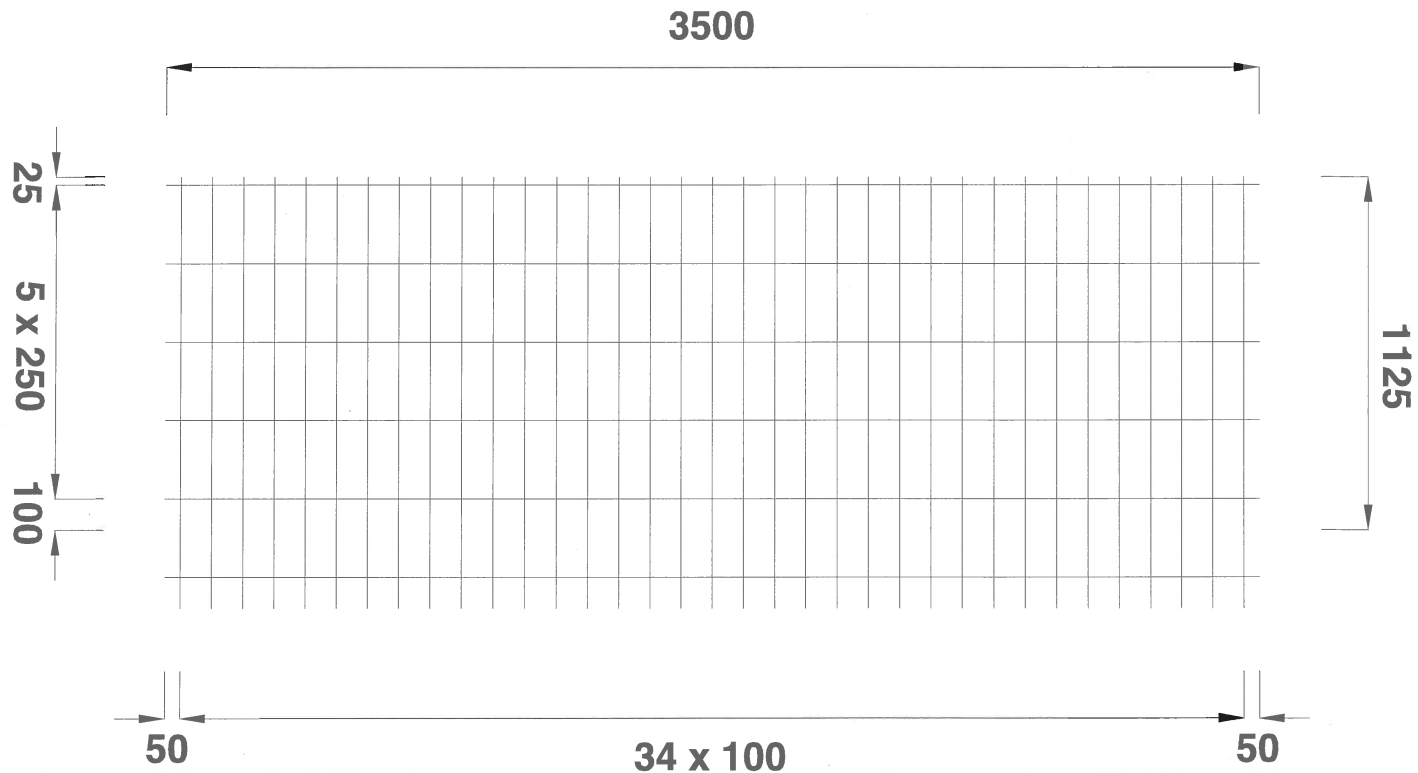

Type	Langs-wapening maas / diam. (mm)	Dwars-wapening maas / diam. (mm)	Lengte (mm)	Breedte (mm)	Gewicht per mat (kg)	Aantal per pak	Opp. per ton (m²)	Netto opp. (m²)
E-283	250 / 5,0	100 / 6,0	3500	1375	13,92	100	345,73	4,93

E-283