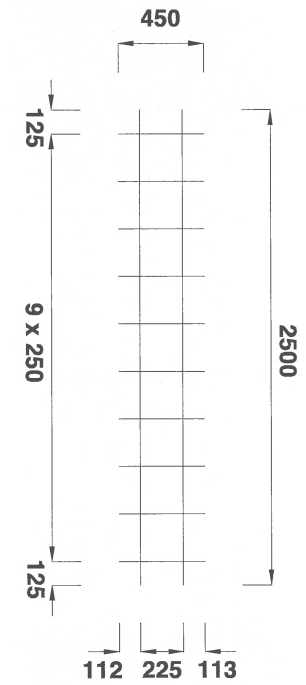

Type	Langs-wapening maat / diam. (mm)	Dwars-wapening maat / diam. (mm)	Lengte (mm)	Breedte (mm)	Gewicht per mat (kg)	Aantal per pak	Gewicht per pak (kg)
BEC-188-A	150 / 6,0	150 / 6,0	5950	2350	36,48	40	1459

E-196

Type	Langs-wapening maas / diam. (mm)	Dwars-wapening maas / diam. (mm)	Lengte (mm)	Breedte (mm)	Gewicht per mat (kg)	Aantal per pak	Opp. per ton (m ²)	Netto opp. (m ²)
E-283	250 / 5,0	100 / 6,0	3500	1375	13,92	100	345,73	4,93

E-283

Knipmat

Enkele mat

Type	Langs-wapening maas / diam. (mm)	Dwars-wapening maas / diam. (mm)	Lengte (mm)	Breedte (mm)	Gewicht per mat (kg)	Aantal per pak	Opp. per ton (m ²)	Netto opp. (m ²)
V-050	250 / 5,0	225 / 5,0	2250	2500	7,32	100	768,44	5,63

V-154

Type	Langs-wapening maas / diam. (mm)	Dwars-wapening maas / diam. (mm)	Lengte (mm)	Breedte (mm)	Gewicht per mat (kg)	Aantal per pak	Opp. per ton (m ²)	Netto opp. (m ²)
V-254	100 / 6,0	250 / 9,0	2250	1000	5,49	50	409,84	0,74