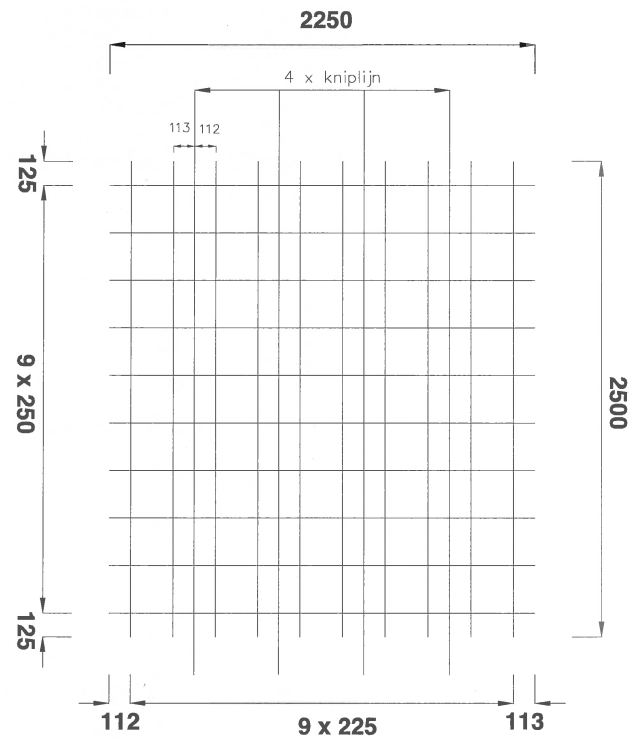

Knipmat

Enkele mat

Type	Langs-wapening maas / diam. (mm)	Dwars-wapening maas / diam. (mm)	Lengte (mm)	Breedte (mm)	Gewicht per mat (kg)	Aantal per pak	Opp. per ton (m²)	Netto opp. (m²)
V-050	250 / 5,0	225 / 5,0	2250	2500	7,32	100	768,44	5,63

V-050