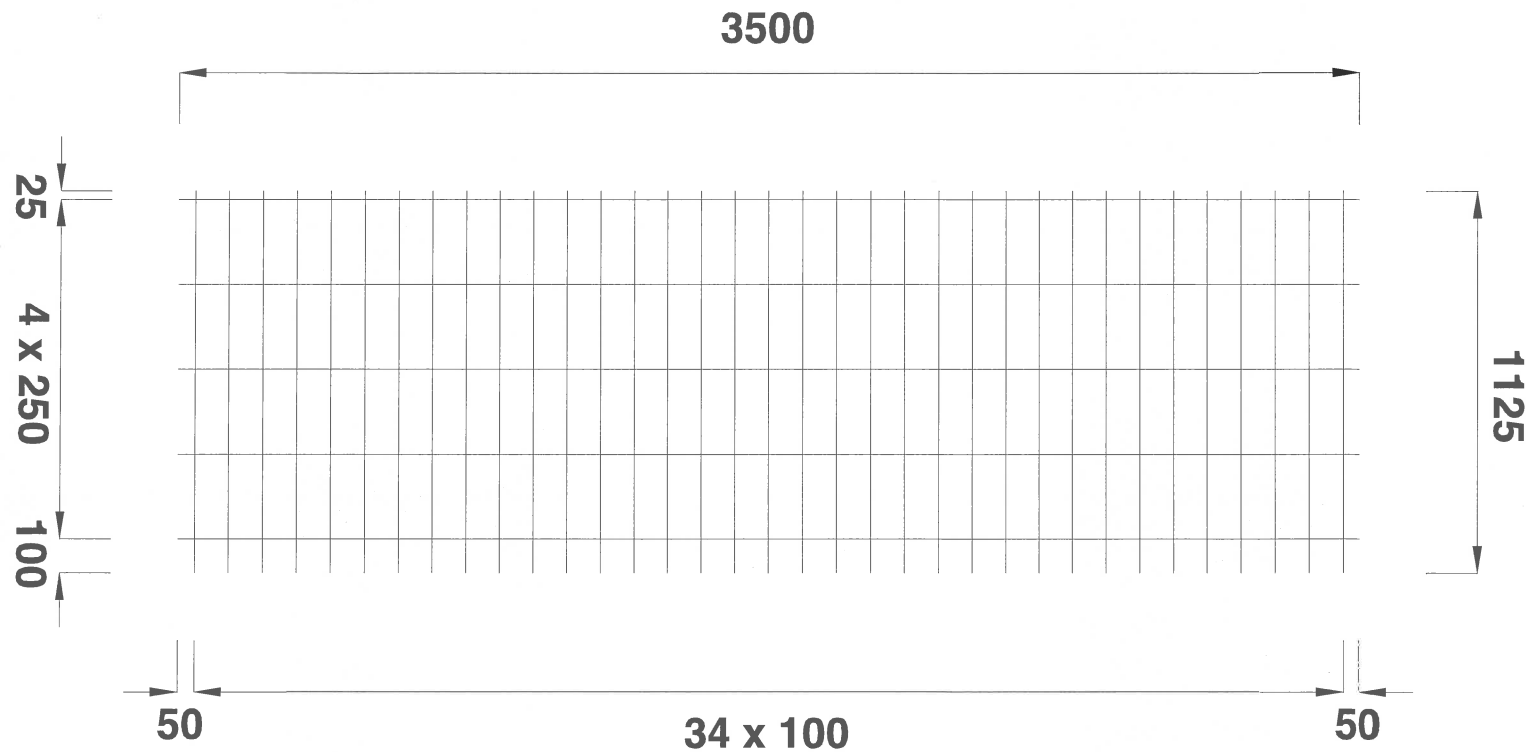

Type	Langs-wapening maas / diam. (mm)	Dwars-wapening maas / diam. (mm)	Lengte (mm)	Breedte (mm)	Gewicht per mat (kg)	Aantal per pak	Opp. per ton (m²)	Netto opp. (m²)
E-196	250 / 5,0	100 / 5,0	3500	1125	8,76	100	449,49	4,02

E-196