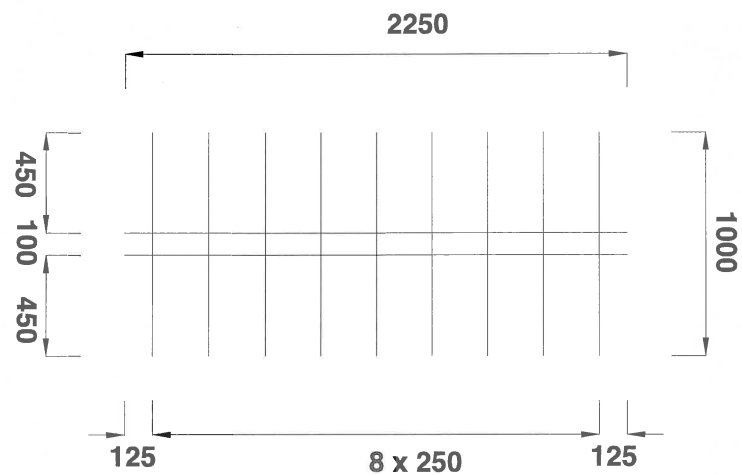

Type	Langs-wapening maas / diam. (mm)	Dwars-wapening maas / diam. (mm)	Lengte (mm)	Breedte (mm)	Gewicht per mat (kg)	Aantal per pak	Opp. per ton (m²)	Netto opp. (m²)
V-254	100 / 6,0	250 / 9,0	2250	1000	5,49	50	409,84	0,74

V-254