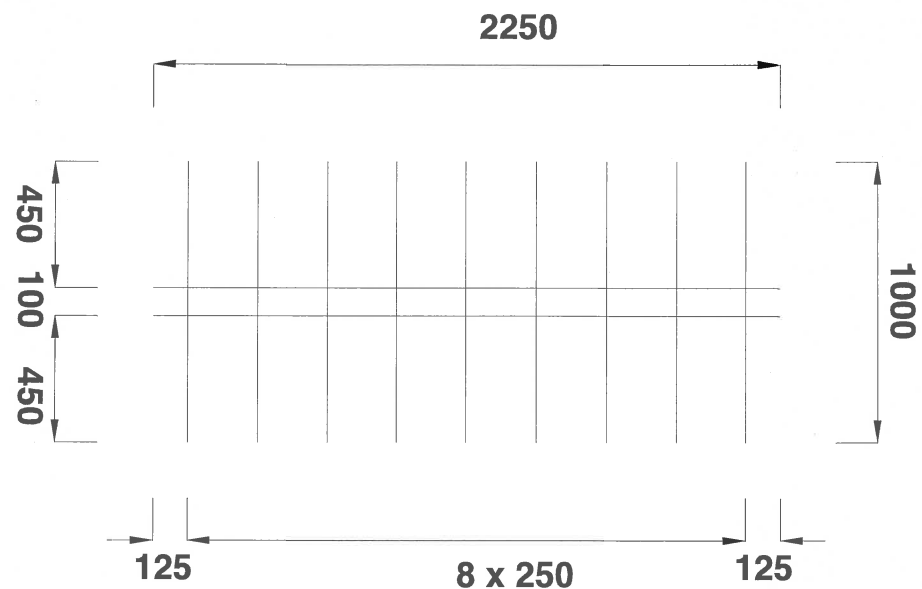

Type	Langs-wapening maas / diam. (mm)	Dwars-wapening maas / diam. (mm)	Lengte (mm)	Breedte (mm)	Gewicht per mat (kg)	Aantal per pak	Opp. per ton (m²)	Netto opp. (m²)
V-154	100 / 5,0	250 / 7,0	2250	1000	3,41	100	659,82	0,74

V-154