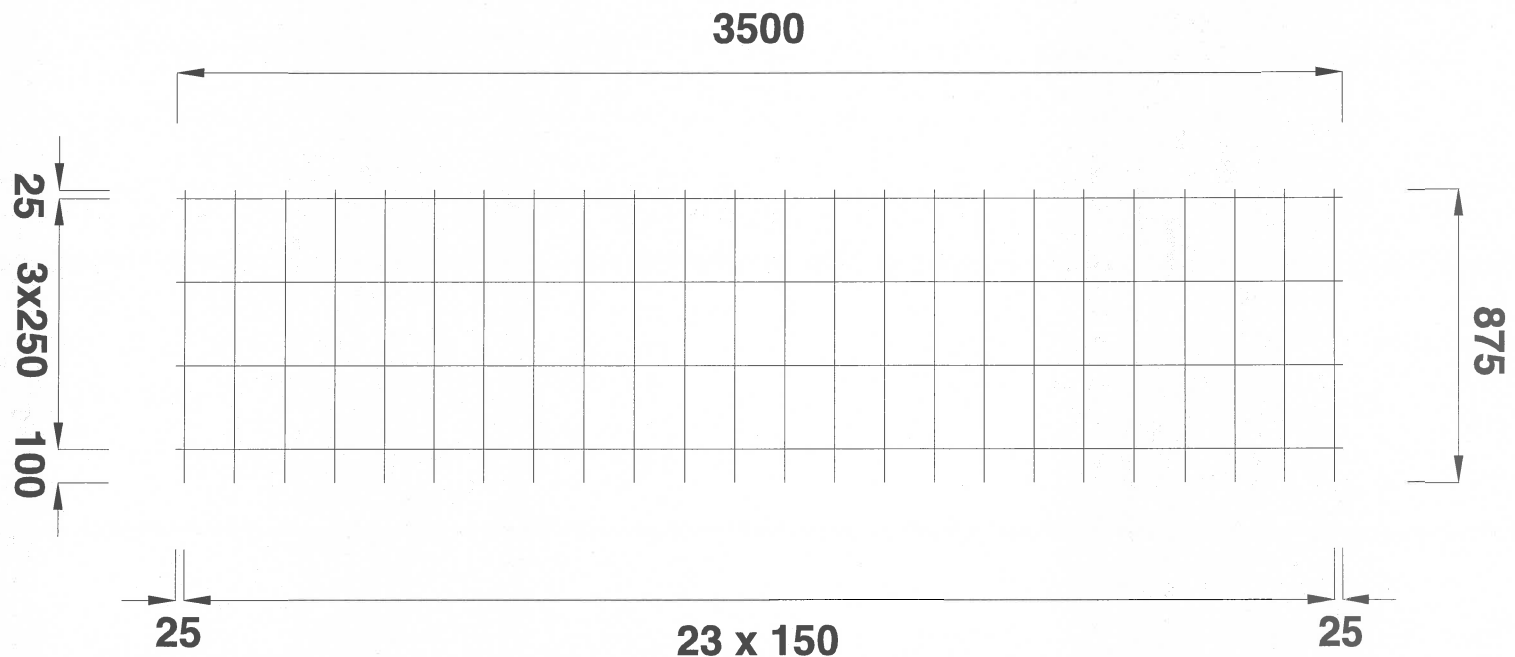

Type	Langs-wapening maat / diam. (mm)	Dwars-wapening maat / diam. (mm)	Lengte (mm)	Breedte (mm)	Gewicht per mat (kg)	Aantal per pak	Gewicht per pak (kg)
BEC-188-A	150 / 6,0	150 / 6,0	5950	2350	36,48	40	1459

BEC-188-A

Type	Langs-wapening maas / diam. (mm)	Dwars-wapening maas / diam. (mm)	Lengte (mm)	Breedte (mm)	Gewicht per mat (kg)	Aantal per pak	Gewicht per pak (kg)
BEC-257-A	150 / 7,0	150 / 7,0	5960	2360	49,77	30	1493

BEC-257-A

Type	Langs-wapening maas / diam. (mm)	Dwars-wapening maas / diam. (mm)	Lengte (mm)	Breedte (mm)	Gewicht per mat (kg)	Aantal per pak	Opp. per ton (m ²)	Netto opp. (m ²)
E-131	250 / 5,0	150 / 5,0	3500	875	5,39	100	568,18	3,33

E-196

Type	Langs-wapening maas / diam. (mm)	Dwars-wapening maas / diam. (mm)	Lengte (mm)	Breedte (mm)	Gewicht per mat (kg)	Aantal per pak	Opp. per ton (m ²)	Netto opp. (m ²)
E-283	250 / 5,0	100 / 6,0	3500	1375	13,92	100	345,73	4,93